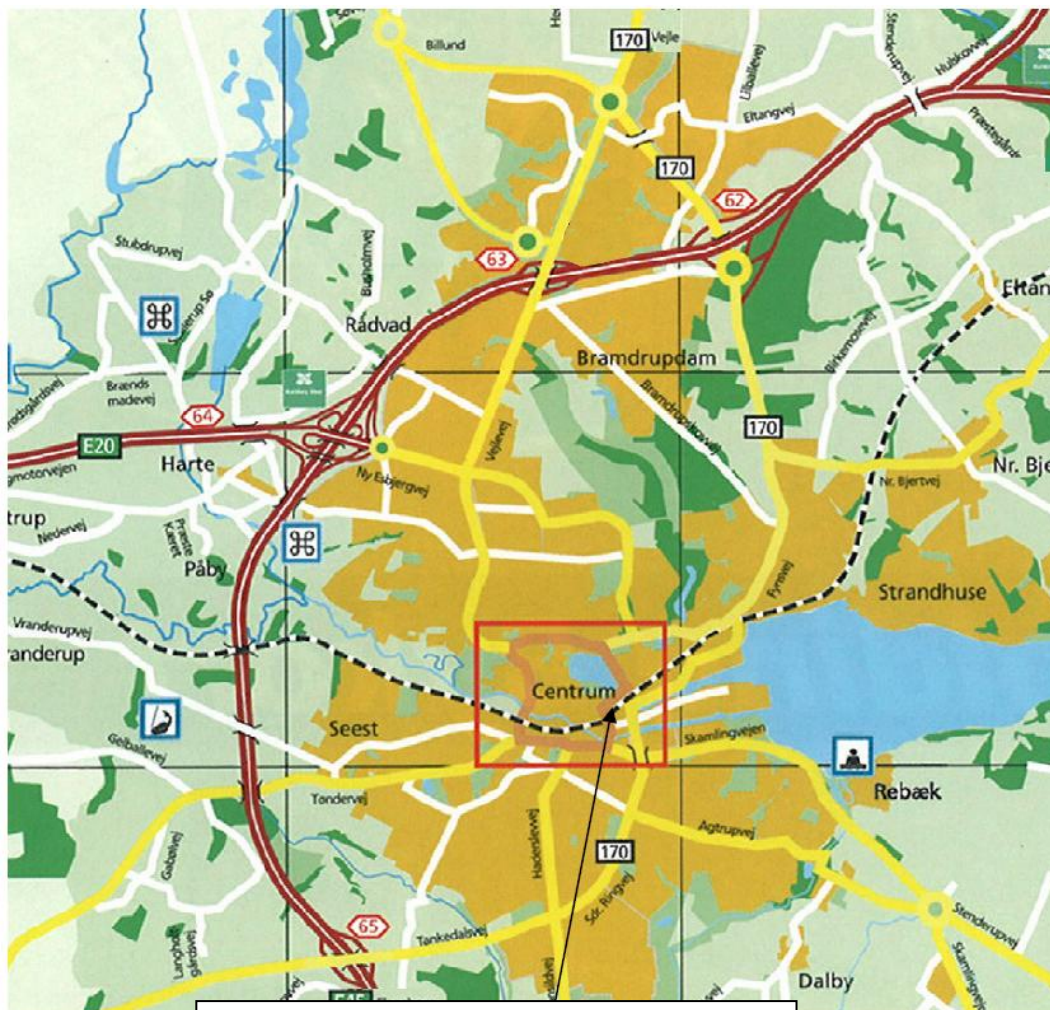

# VEJVISER TIL / PARKERING VED HOUSE OF INNOVATION

Vejvisning fra motorvejene til indre ringvej, centrum i Kolding og House of Innovation

**House of Innovation**  
Jernbanegade 27, 6000 Kolding

## Motorvejen fra vest – frakørsel nr. 64

Følg den 2. vej i rundkørslen ad **Ny Esbjergvej** ca. 1 km

Drej til højre ad **Vejlevej** og fortsæt lige ud ad Vejlevej ca. 1,1 km.

Drej til venstre ad **Ndr. Ringvej**

## Motorvejen fra nord / øst – frakørsel 62

Følg den 3. vej i rundkørslen og kør ad vej 170 og senere ligeud ad **Fynsvej** i alt 4,2 km

Hvor vejen bøjer mod højre over i Ndr. Ringvej, drejes til venstre ad **Fynsvej**

## Motorvejen fra syd – frakørsel 65

Drej til højre ad **Tankedalsvej** ca. 2 km til lyskurv ved Haderslevvej.

Fortsæt ligeud ad **Søndre Ringvej** ca. 1,4 km

Fortsæt ligeud ad **Østerbrogade** ca. 600 m